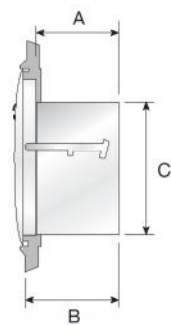

TRAMOGGIA PORTA RIFIUTI SOLIDI

SOLID WASTE HOPPER

TREMIE POUR DECHETS SOLIDES

ABFALLSCHÜTTE

TOLVA PORTADESECHOS SÓLIDOS

TREMONHA PARA DESPEJOS SÓLIDOS

Art.	A (mm)	B (mm)	C (mm)	E (mm)	L (mm)	H (mm)
3075/10	280	310	330	370	437	482
3075/11	280	310	450	370	437	592
3075/12	280	310	580	370	437	722