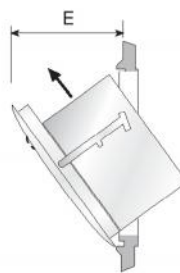

TRAMOGGIA PORTA RIFIUTI SOLIDI

SOLID WASTE HOPPER

TREMIE POUR DECHETS SOLIDES

ABFALLSCHÜTTE

TOLVA PORTADESECHOS SÓLIDOS

TREMONHA PARA DESPEJOS SÓLIDOS

Art.	A (mm)	B (mm)	C (mm)	E (mm)	L (mm)	H (mm)
3075/10	280	310	330	370	437	482
3075/11	280	310	450	370	437	592
3075/12	280	310	580	370	437	722