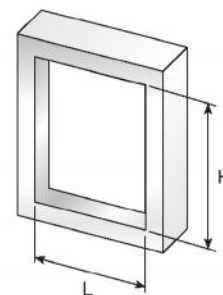

TRAMOGGIA PORTA RIFIUTI SOLIDI

SOLID WASTE HOPPER

TREMIE POUR DECHETS SOLIDES

ABFALLSCHÜTTE

TOLVA PORTADESECHOS SÓLIDOS

TREMONHA PARA DESPEJOS SÓLIDOS

Art.	A (mm)	B (mm)	C (mm)	E (mm)	L (mm)	H (mm)
3075/10	280	310	330	370	437	482
3075/11	280	310	450	370	437	592
3075/12	280	310	580	370	437	722